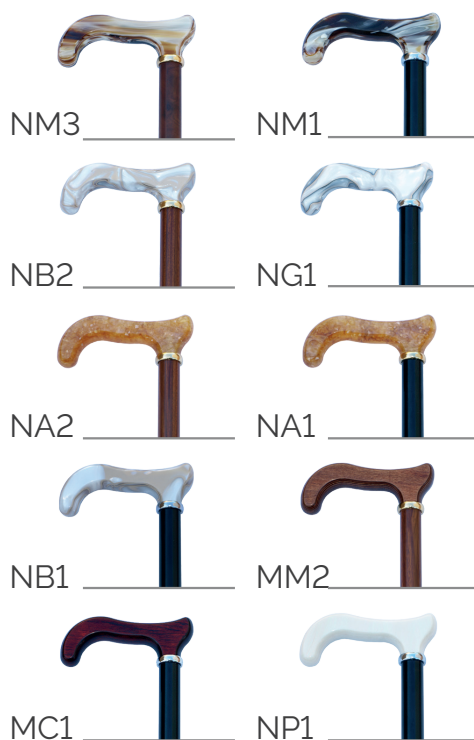

DE PASEO

ESPECIFICACIONES

Muletilla de paseo con tubo de aluminio

Acabado del puño en nácar y/o madera

ACABADOS DISPONIBLES

OPCIONES/ACCESORIOS

Contera de playa

ALTURA DEL PUÑO AL SUELO	PESO	RESISTENCIA
90 cm	0,375 kg	100 kg