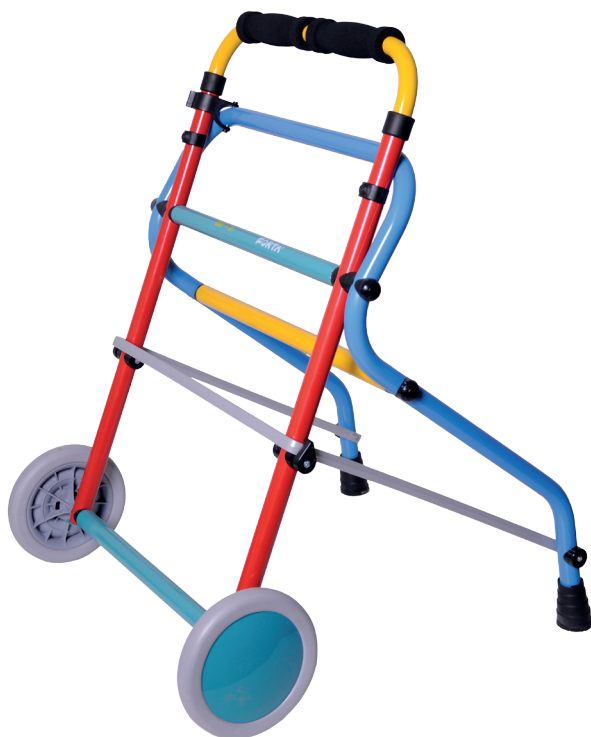

Andador AIR-N

ESPECIFICACIONES

Andador infantil

Fabricado en aluminio y termoplástico

Empuñaduras de goma y regulables en altura

Plegable

Ruedas fijas delanteras

OPCIONES/ACCESORIOS

Mesa

Cesta

Rueda trasera con freno por presión

ALTO	LARGO	ANCHO	LARGO PLEGADO	DIÁMETRO RUEDA	PESO	RESISTENCIA
63 a 72 cm	49 cm	49 cm	27,5 cm	2x15 cm	1,830 kg	100 kg