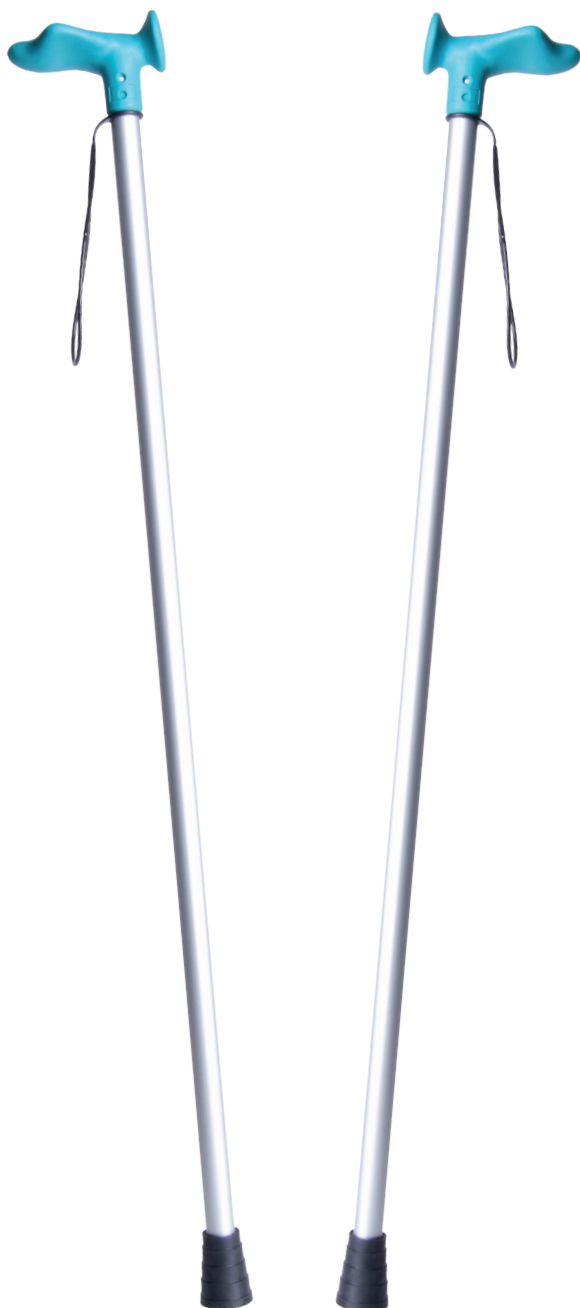

# BAF

## ESPECIFICACIONES

Fabricado en aluminio y termoplástico

Altura fija de 94,5 cm

Puños anatómicos

## COLORES DISPONIBLES

## OPCIONES/ACCESORIOS

*Contera de playa*

ALTURA DEL PUÑO AL SUELO	PESO	RESISTENCIA
94,5 cm	0,330 kg	100 kg